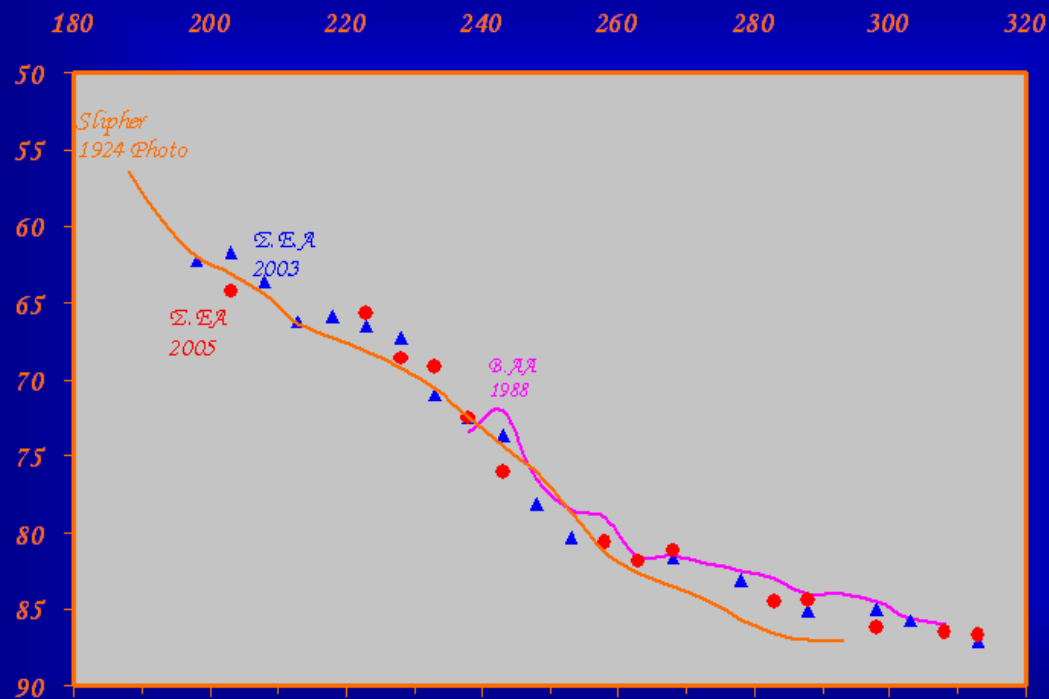

Κρόνος

2003/12/21: Κολοβός Δημήτρης

2004/10/28: Γεωργίου Θανάσης, Εμμανουηλίδης Κωνσταντίνος

2005/02/24: Κολοβός Δημήτρης

2006/02/20: Καρδάσης Μάνος

2007/01/31: Στρίκης Ιάκωβος

2008/03/09: Καρδάσης Μάνος

2009/04/16: Κολοβός Δημήτρης

2010/04/07: Καρδάσης Μάνος

2011/03/12: Καρδάσης Μάνος

Άρης

Μπελιάς Γιάννης
2003/06/16
6" Νευτώνειο

Γεωργόπουλος Πέτρος
2003/08/21
11" SCT

Εμμανουηλίδης Κώστας
2003/08/23
6" Νευτώνειο

Στέλλας Ιάκωβος
2003/08/28
5" Διοπτρικό

Μαραβέλιας Γρηγόρης
2003/08/29
4.3" Νευτώνειο

Αλεξόπουλος Ηλίας
2005/10/03
8" SCT

Καρδάσης Μάνος
2005/10/21
10" SCT

Κολοβός Δημήτρης
2005/10/24
11" SCT

Στρίκης Ιάκωβος
2005/12/09
6" Διοπτρικό

Συγκριτικό γράφημα φωτογραφικών καταγραφών - Σίφρη/ Β.Α. / Σ.Ε.Α

Νότιο Αρειογραφικό Πλάτος του Χείλους της ΑΠ.Ε. - δεξ

L.s (Εποχιακό σημείο - deg.)