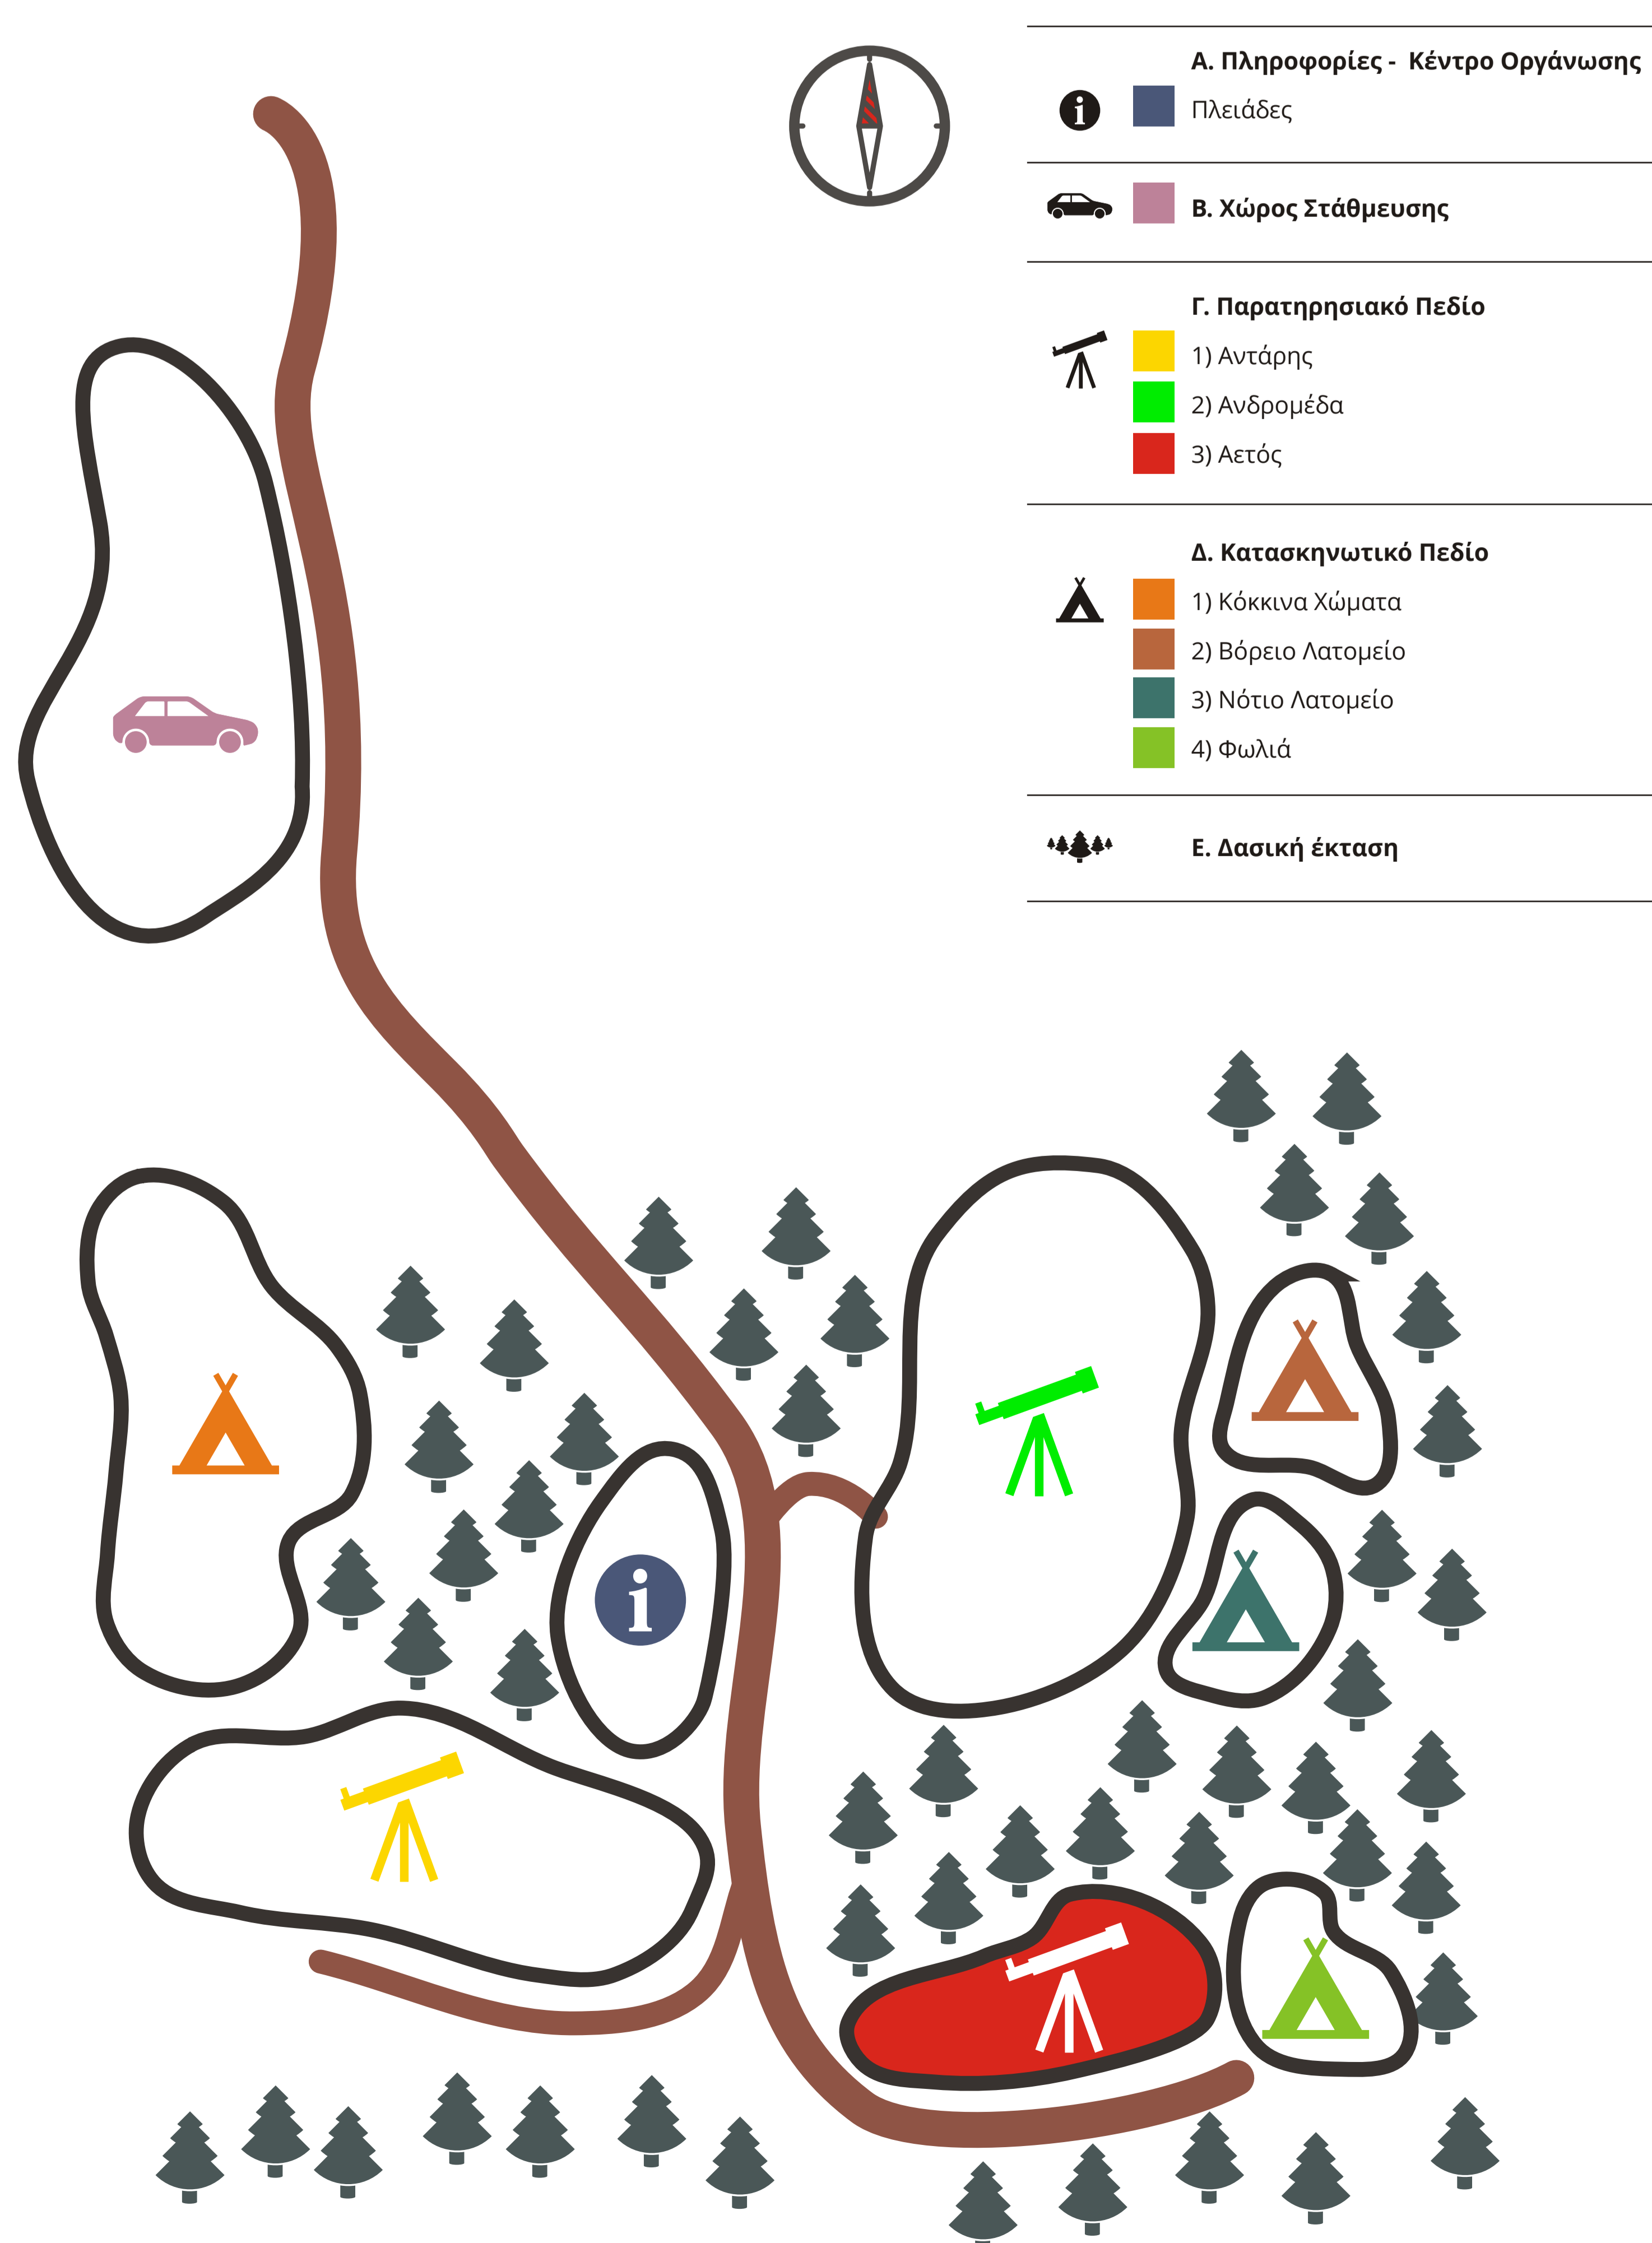

# Παρατηρησιακό Πεδίο Αστροφωτογραφίας

## Aetos

- Α. Πληροφορίες - Κέντρο Οργάνωσης**  
i Πλειάδες
- Β. Χώρος Στάθμευσης**  
🚗
- Γ. Παρατηρησιακό Πεδίο**  
🔭 1) Αυτάρης  
🔭 2) Ανδρομέδα  
🔭 3) Αετός
- Δ. Κατασκηνωτικό Πεδίο**  
🏕️ 1) Κόκκινα Χώματα  
🏕️ 2) Βόρειο Λατομείο  
🏕️ 3) Νότιο Λατομείο  
🏕️ 4) Φωλιά
- Ε. Δασική έκταση**  
🌲