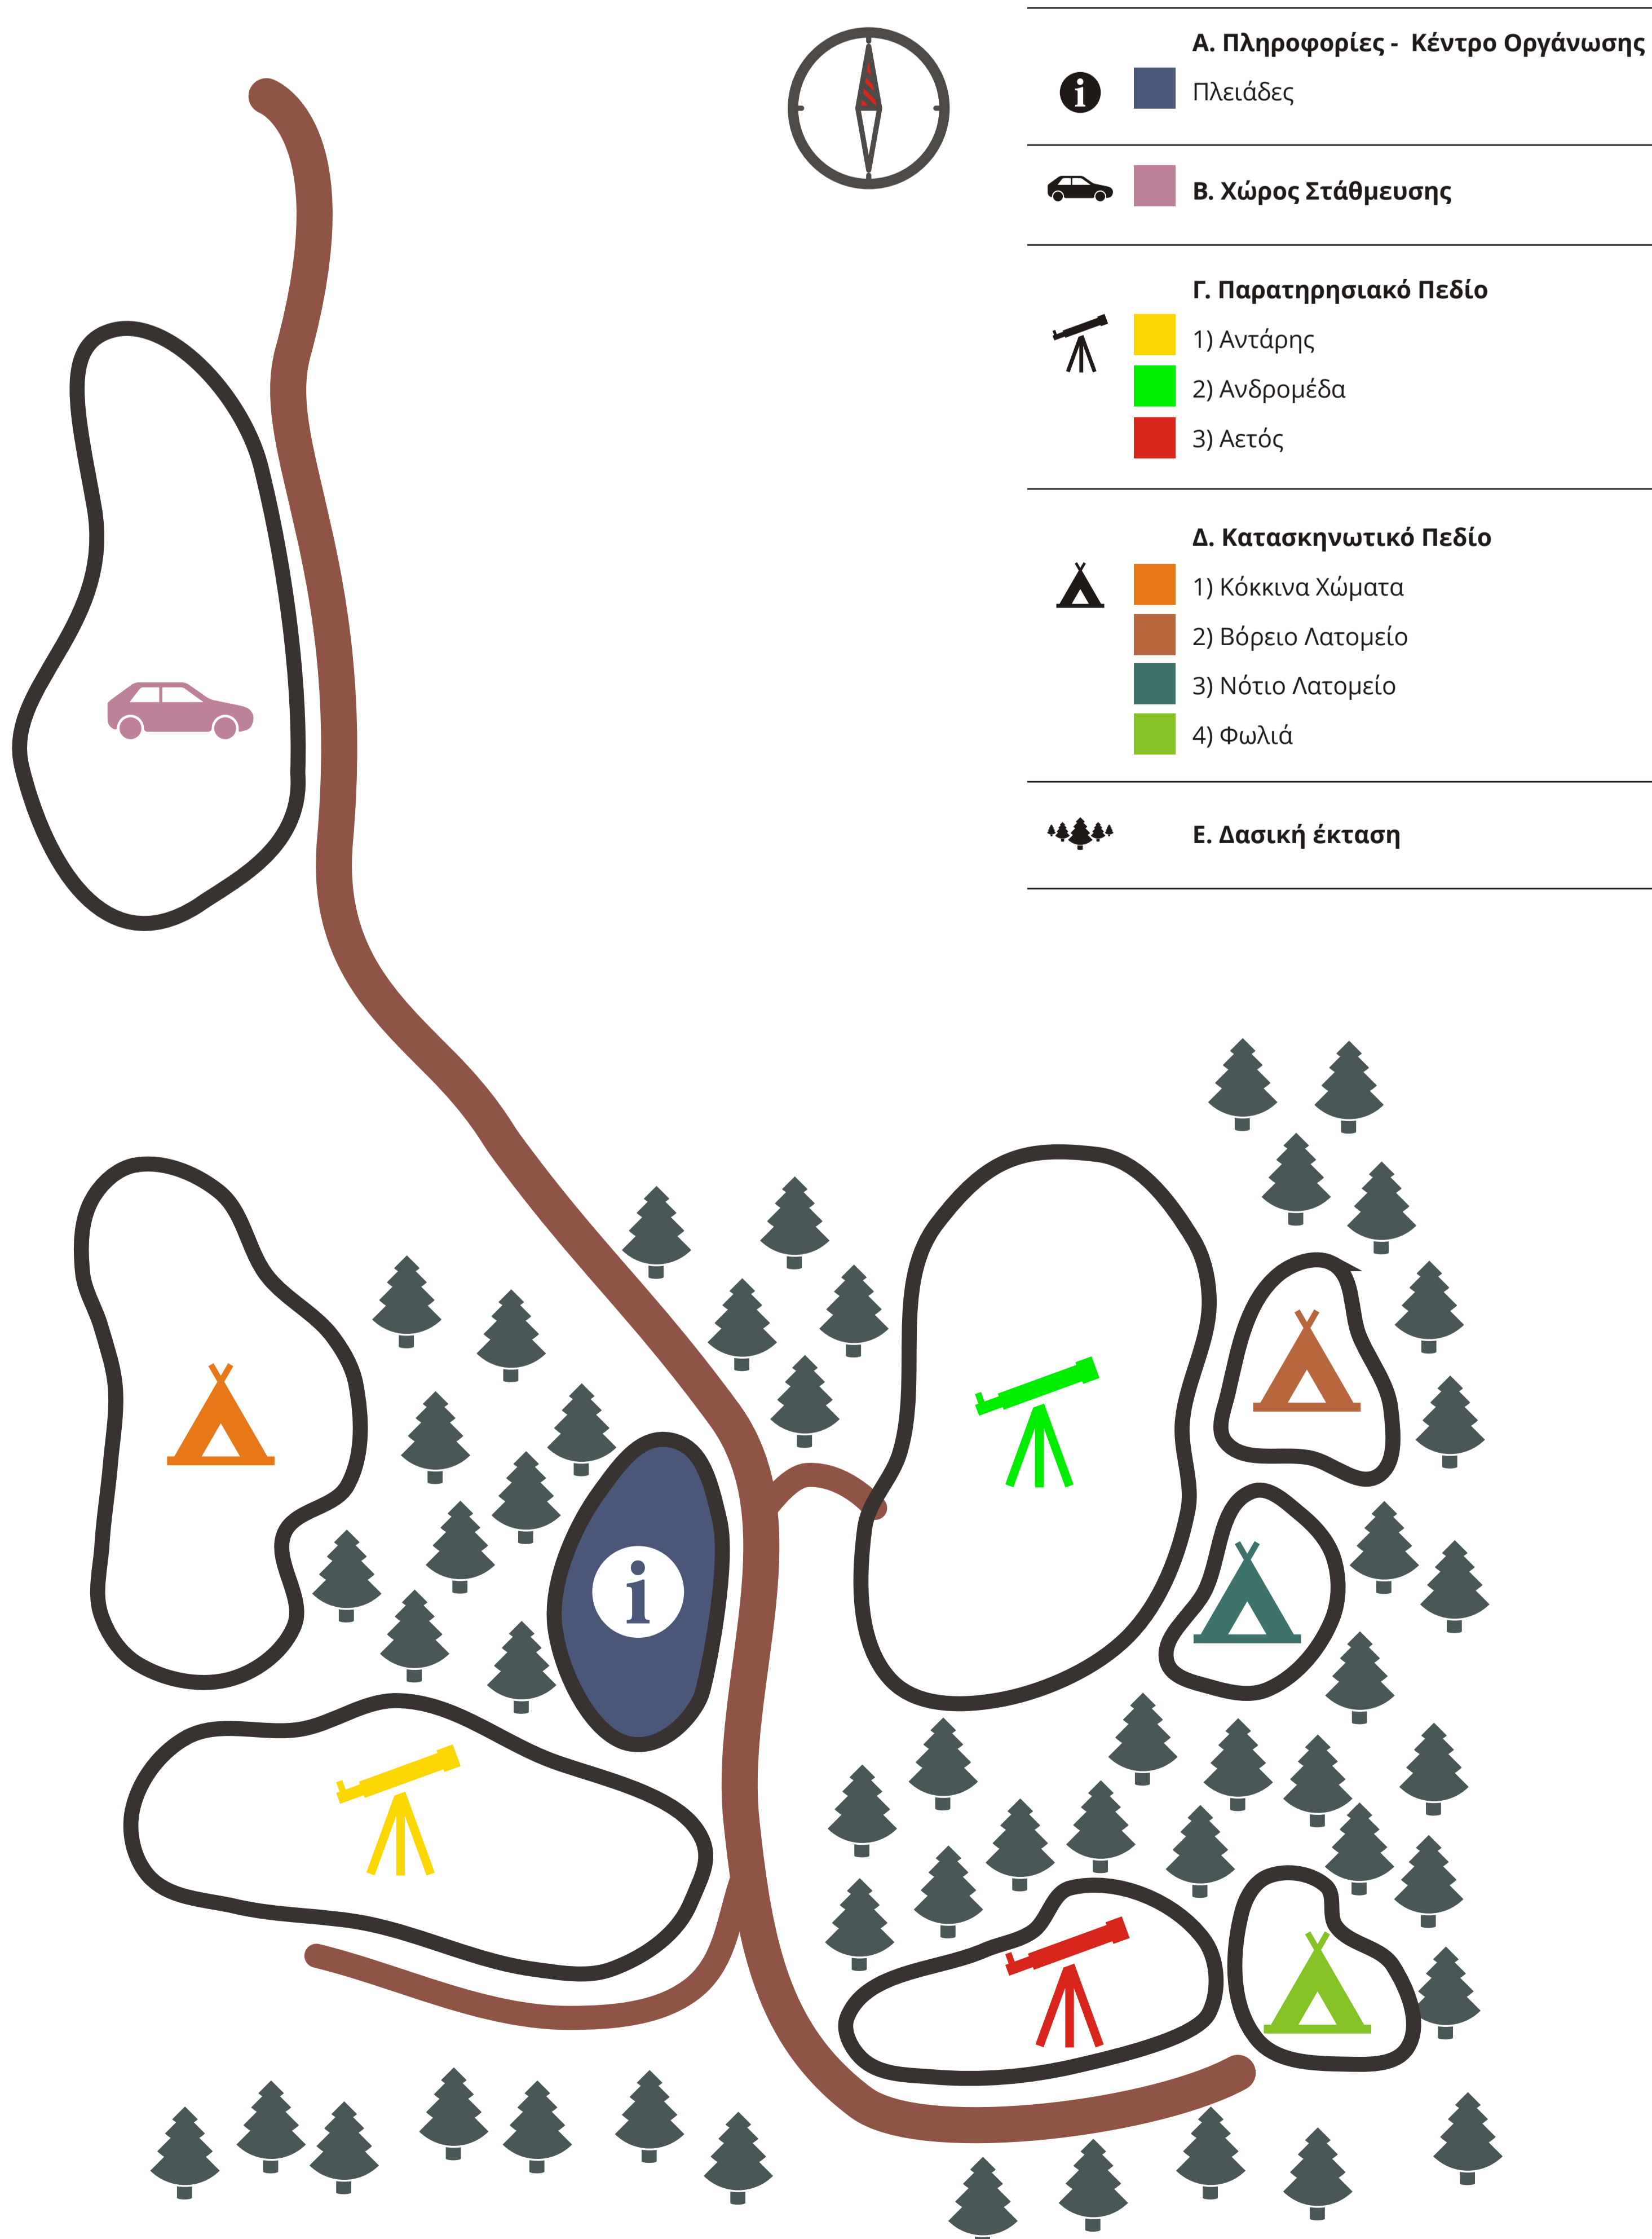

# Παρατηρησιακό Πεδίο Αστροφωτογραφίας

## Aetos

- Α. Πληροφορίες - Κέντρο Οργάνωσης**  
i Πλειάδες
- Β. Χώρος Στάθμευσης**  
🚗
- Γ. Παρατηρησιακό Πεδίο**  
🔭 1) Αυτάρης  
🔭 2) Ανδρομέδα  
🔭 3) Αετός
- Δ. Κατασκηνωτικό Πεδίο**  
🏕️ 1) Κόκκινα Χώματα  
🏕️ 2) Βόρειο Λατομείο  
🏕️ 3) Νότιο Λατομείο  
🏕️ 4) Φωλιά
- Ε. Δασική έκταση**  
🌲