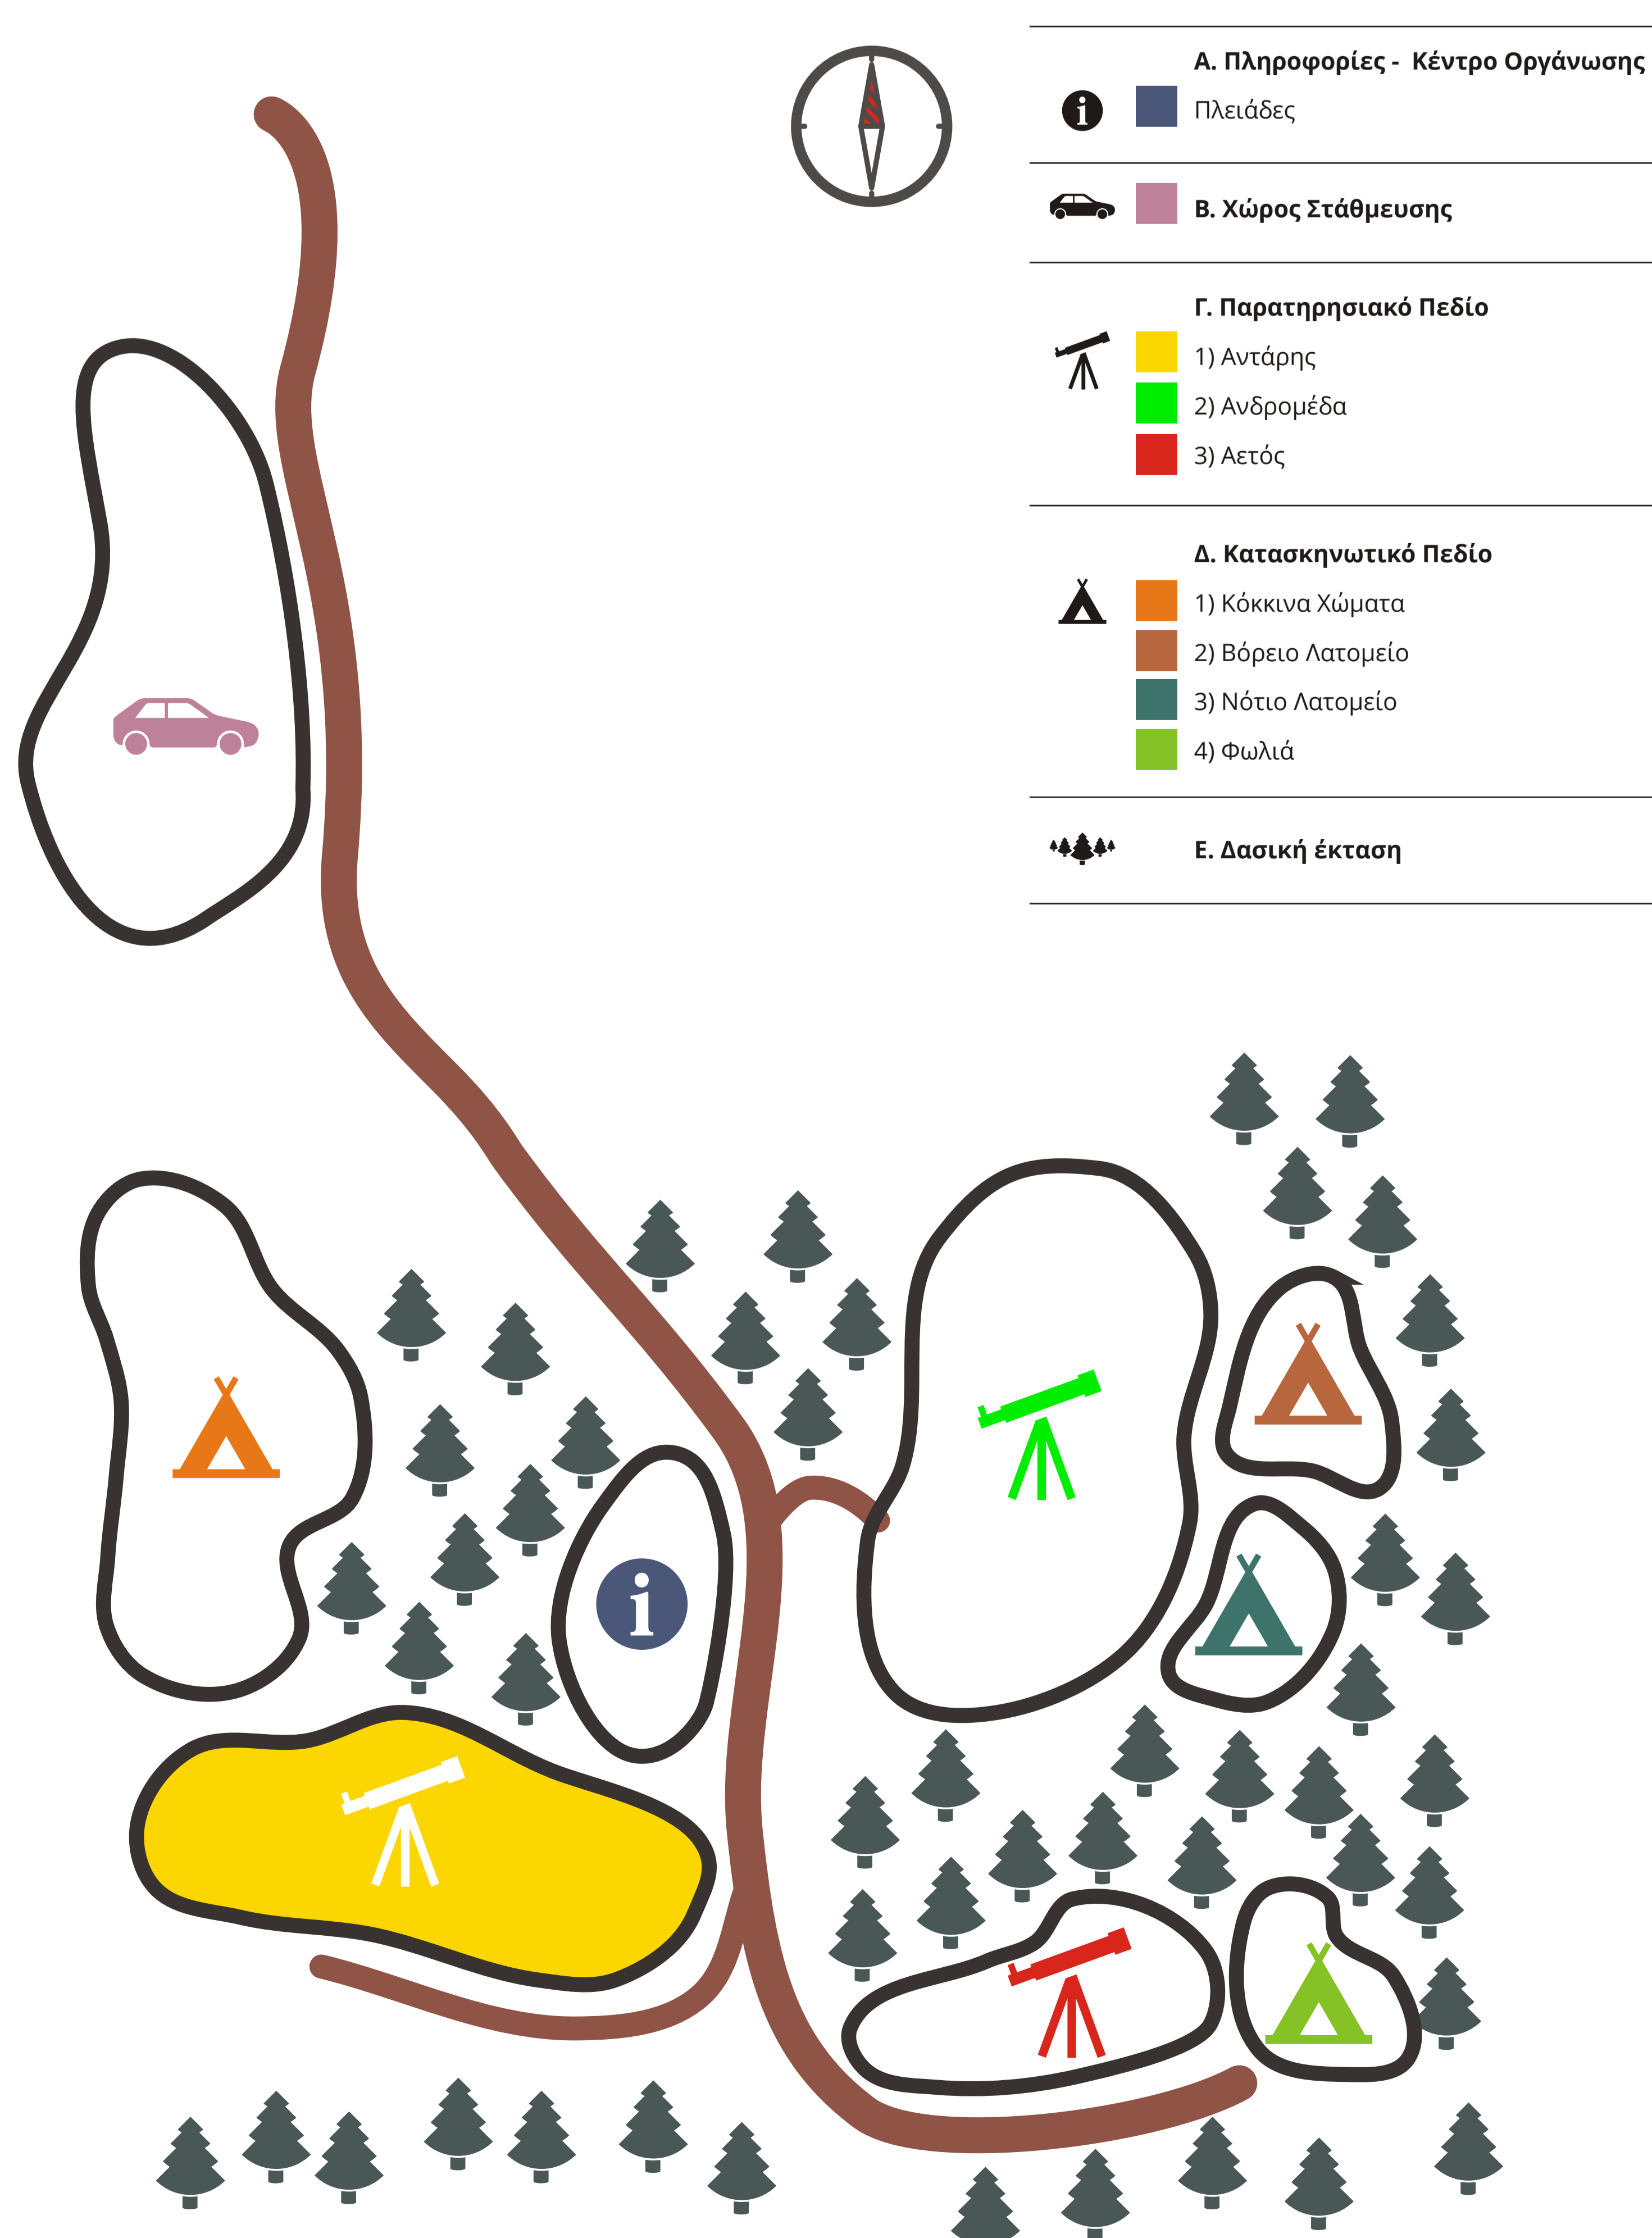

Αντάρης Antares